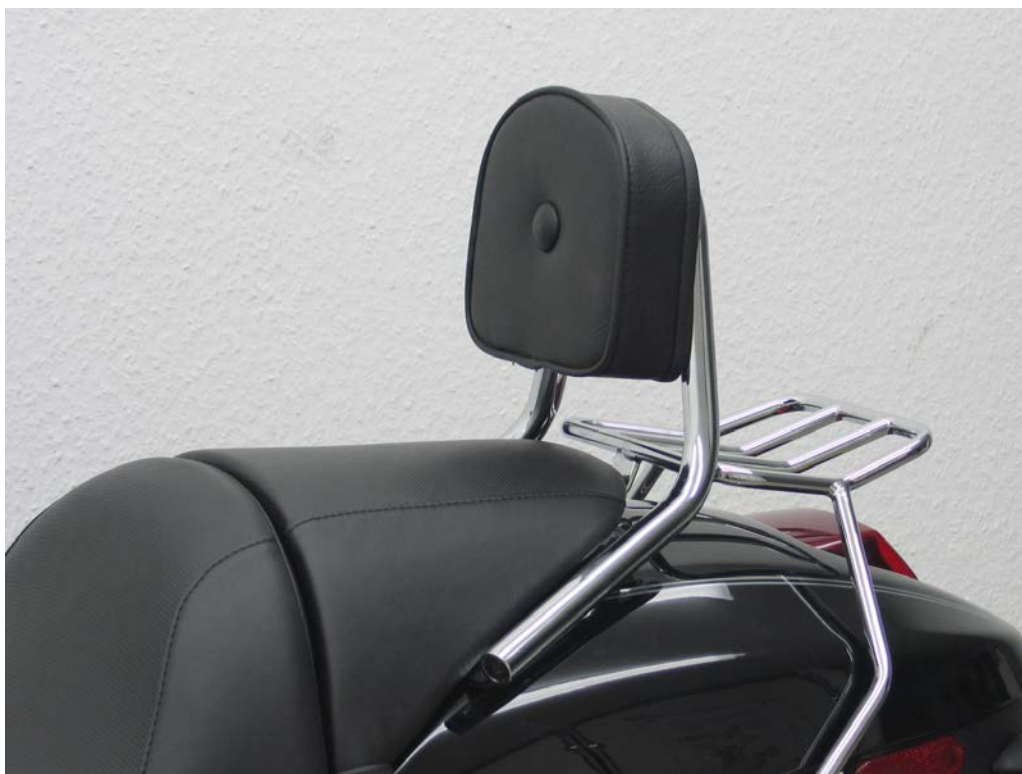

Stückliste und Anbauanleitung

Best. Nr.: 7158 R2 HD V-Rod VRSCAW

Artikel: Sissy Bar mit Kissen

Passend für: V-Rod VRSCAW, VRSCDX

1 Sissy Bar

1 x 7135 Kissen „RG“

1 x Stückliste und Anbauanleitung

Befestigungsteile:

4 x Sechskantschraube

DIN 933

M 8 x 20 mm

4 x Unterlegscheibe

DIN 125

M 8

2 x Lamellenstopfen für die Rohrenden

SRL 22

Bild 7158

Pflege und Wartung:

Um eine lange Lebensdauer unserer verchromten Artikel zu erreichen sollten sie regelmäßig gereinigt und mit handelsüblichen Chrompflegemitteln behandelt werden.

Bei pulverbeschichteten Artikeln ist eine regelmäßige Reinigung wichtig. Beschädigungen (z. B. durch Steinschlag) können mit Farbe ausgebessert werden.

Bei beiden Ausführungen empfehlen wir über den Winter das Einsprayen oder Einreiben mit Korrosionsschutzöl oder Silikon.

Alle Befestigungsschrauben müssen in regelmäßigen Abständen (max. 6 Monate) überprüft werden.

Wir wünschen Ihnen viel Freude und unfallfreie Fahrt mit unserem Motorradzubehör.

Datum/Name	Erstellt	Geändert	Geprüft Entwicklung	Geprüft Verkauf	Freigabe
	2009-02-26 PU			2009-03-11 JF	2009-03-11 JF